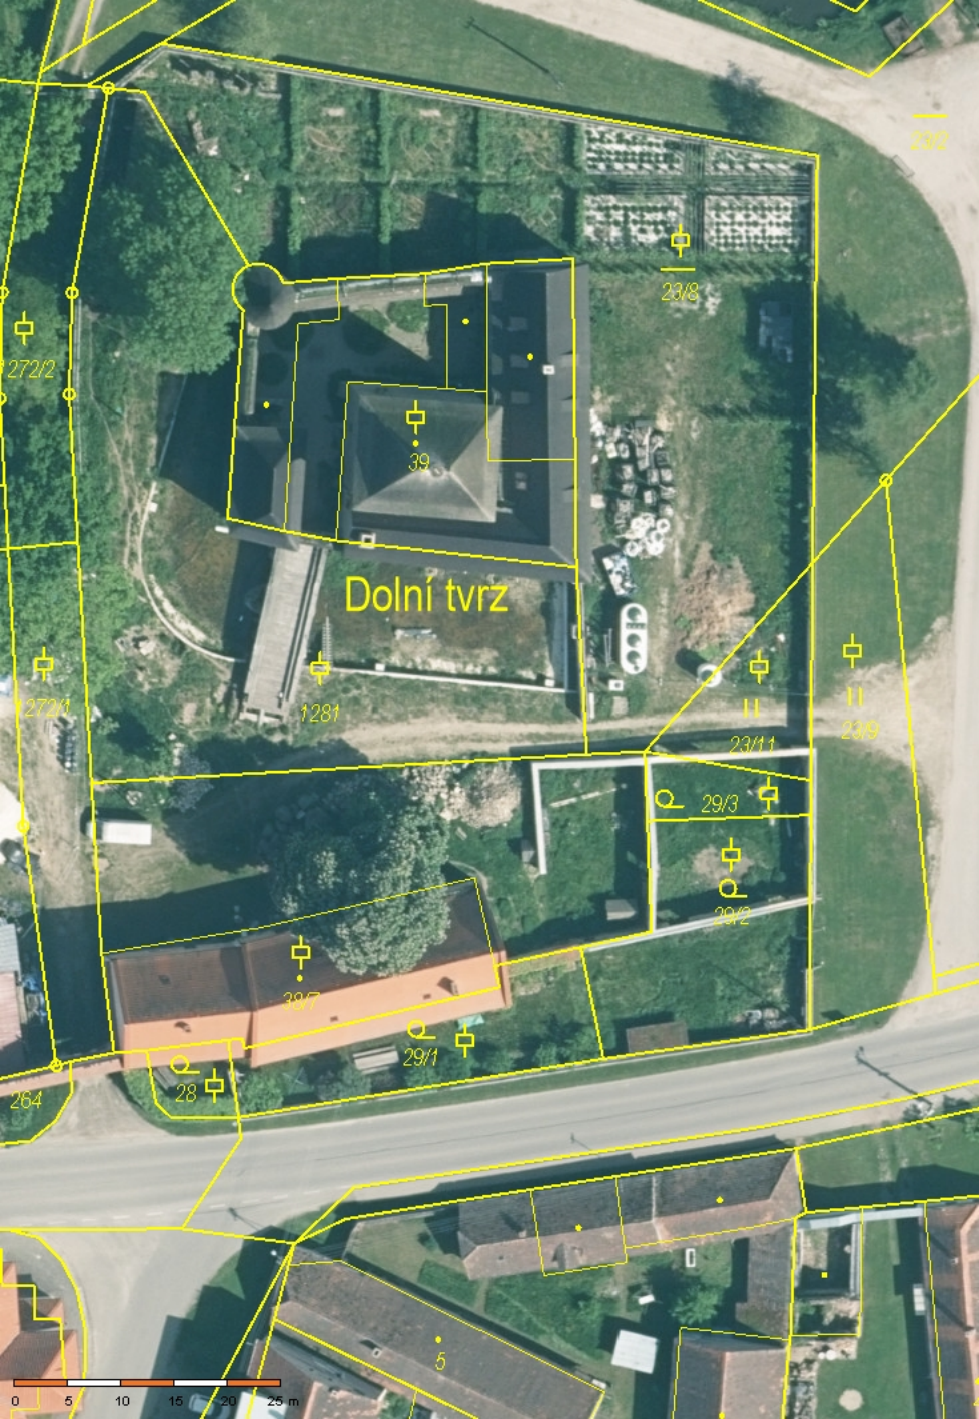

Horní tvrz

Dolní tvrz

Přistaviště

23/2

23/8

272/2

39

Dolní tvrz

272/1

128/1

23/11

23/9

29/3

29/2

28/7

29/1

264

28

5

0 5 10 15 20 25 m