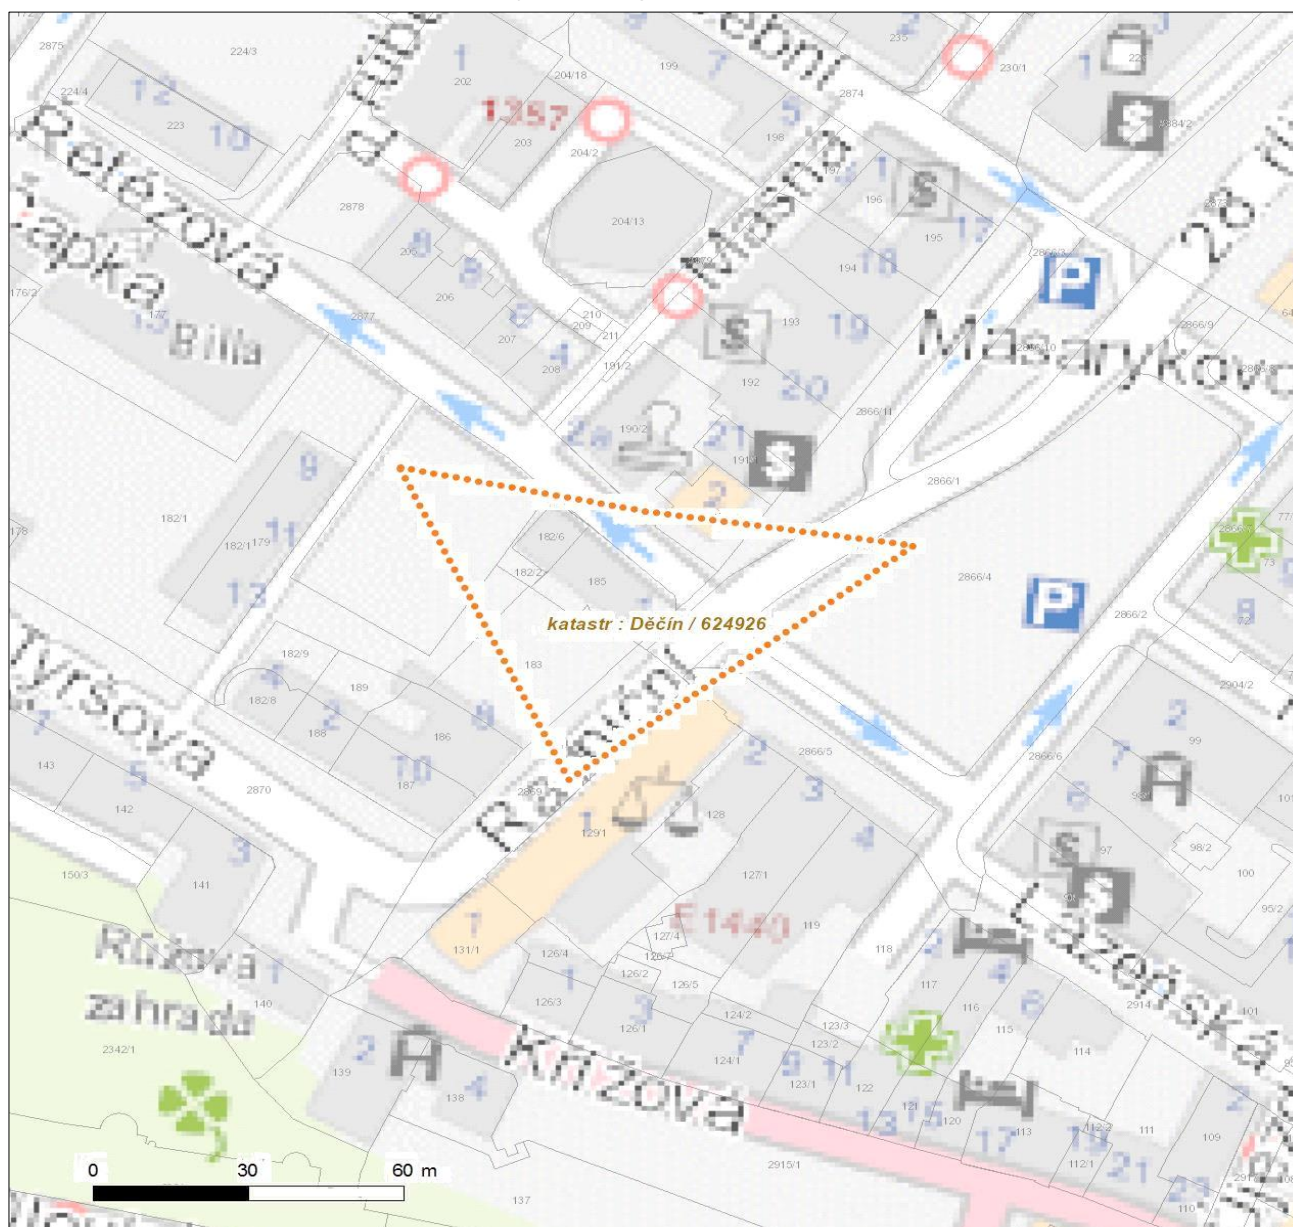

Platí pouze se sdělením číslo 0700359866.

Zakreslené polohy zařízení v příloze jsou pouze informativní.

Situační výkres zájmového území

LEGENDA

- | | | | |
|---|---------------------------|---|-----------------------------|
|  | Nadzemní optické vedení |  | Radioreléový spoj vzduch |
|  | Podzemní optické vedení |  | Zájmové území |
|  | Nadzemní metalické vedení |  | Hranice katastrálního území |
|  | Podzemní metalické vedení | | |