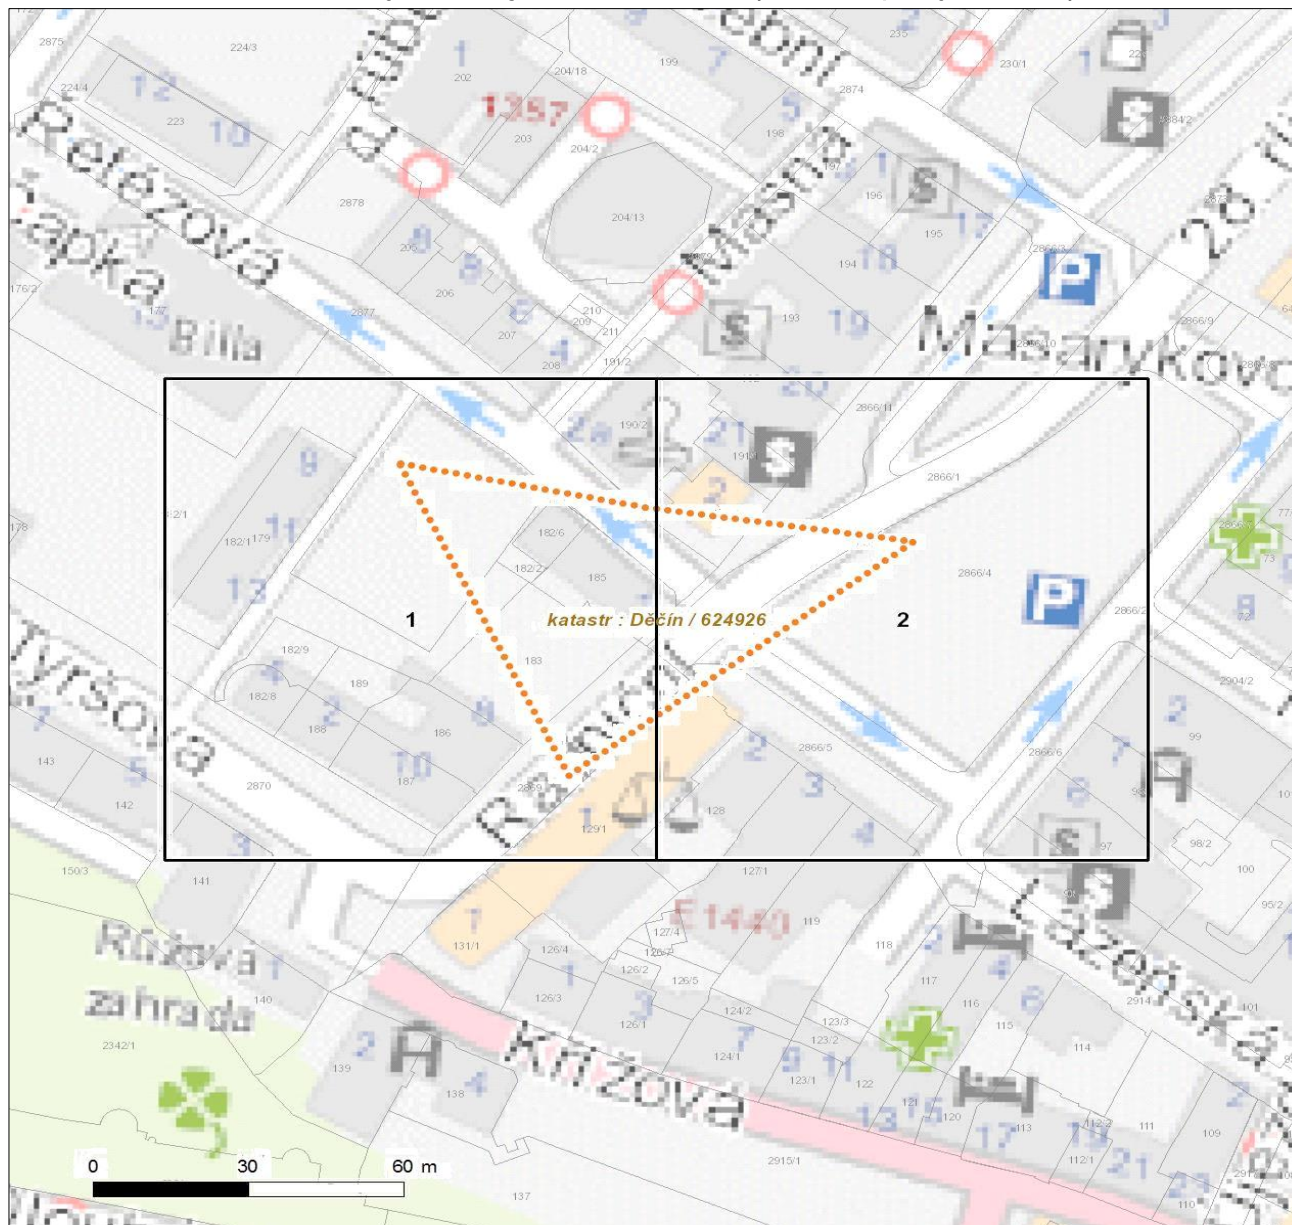

Platí pouze se sdělením číslo 0101498324.

Zakreslené polohy zařízení v příloze jsou pouze informativní.

## Situační výkres zájmového území (klad mapových listů)

Není-li zobrazena katastrální mapa, zadejte žádost znovu. Katastrální mapa je generována prostřednictvím externí WMS služby, jejíž provoz nezajišťuje společnost ČEZ Distribuce, a. s.