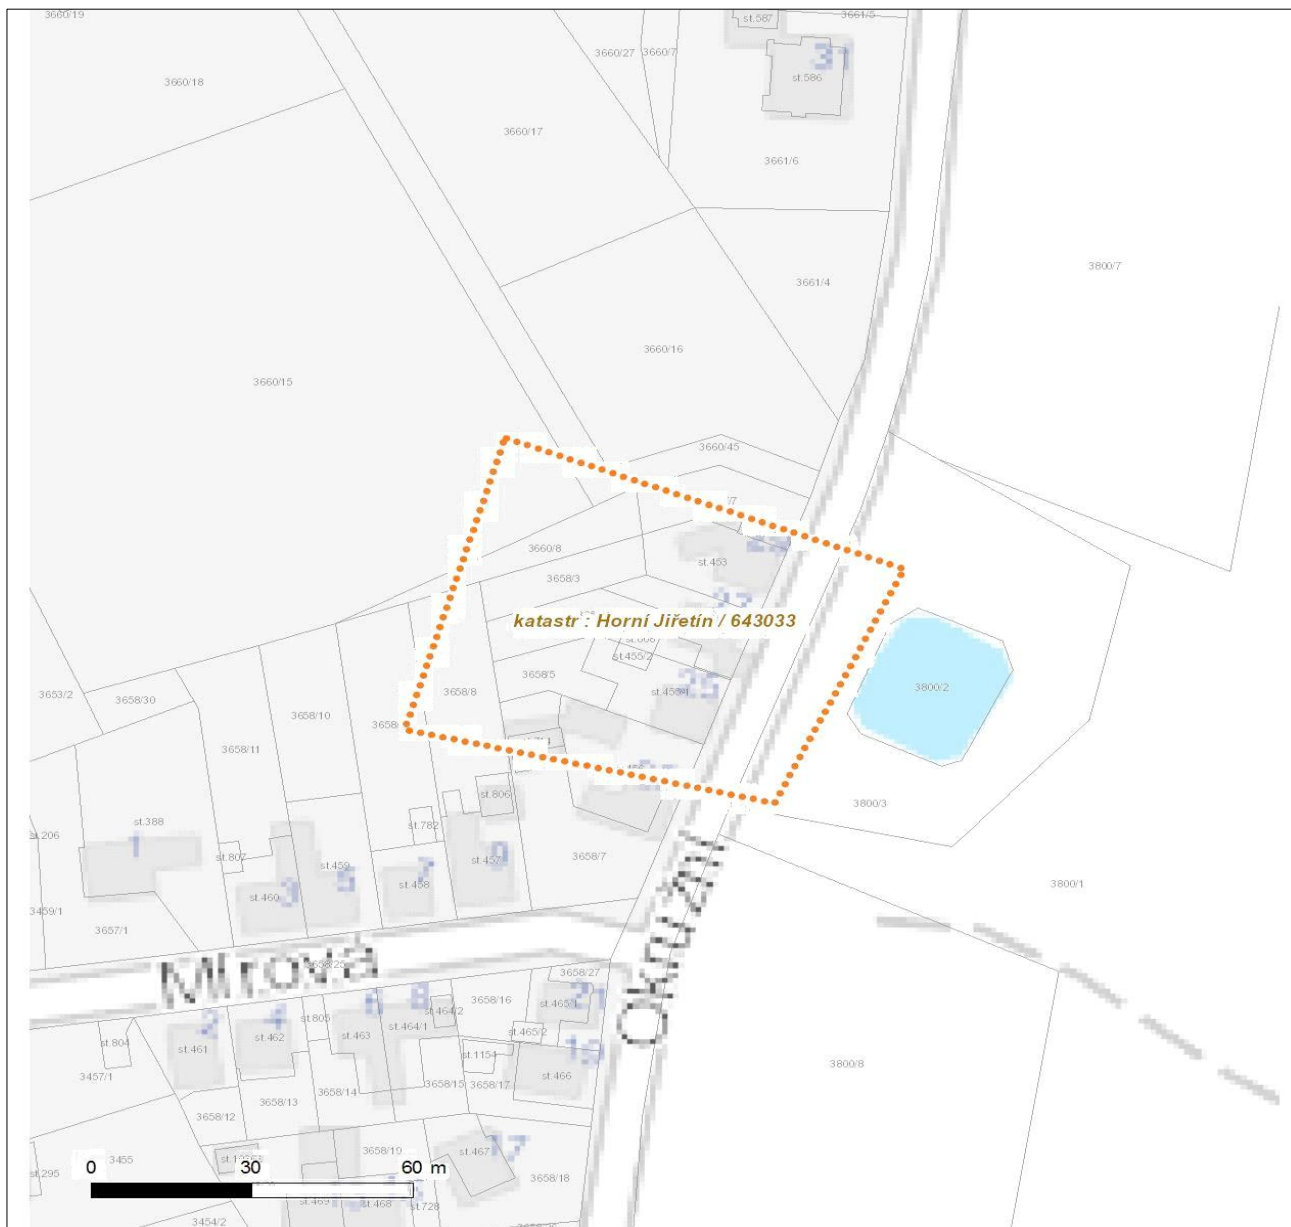

Platí pouze se sdělením číslo 0201225650.

Zakreslené polohy zařízení v příloze jsou pouze informativní.

Situační výkres zájmového území

LEGENDA

- | | |
|---|---|
|  Nadzemní optické vedení |  Radioreléový spoj vzduch |
|  Podzemní optické vedení |  Zájmové území |
|  Nadzemní metalické vedení |  Hranice katastrálního území |
|  Podzemní metalické vedení | |