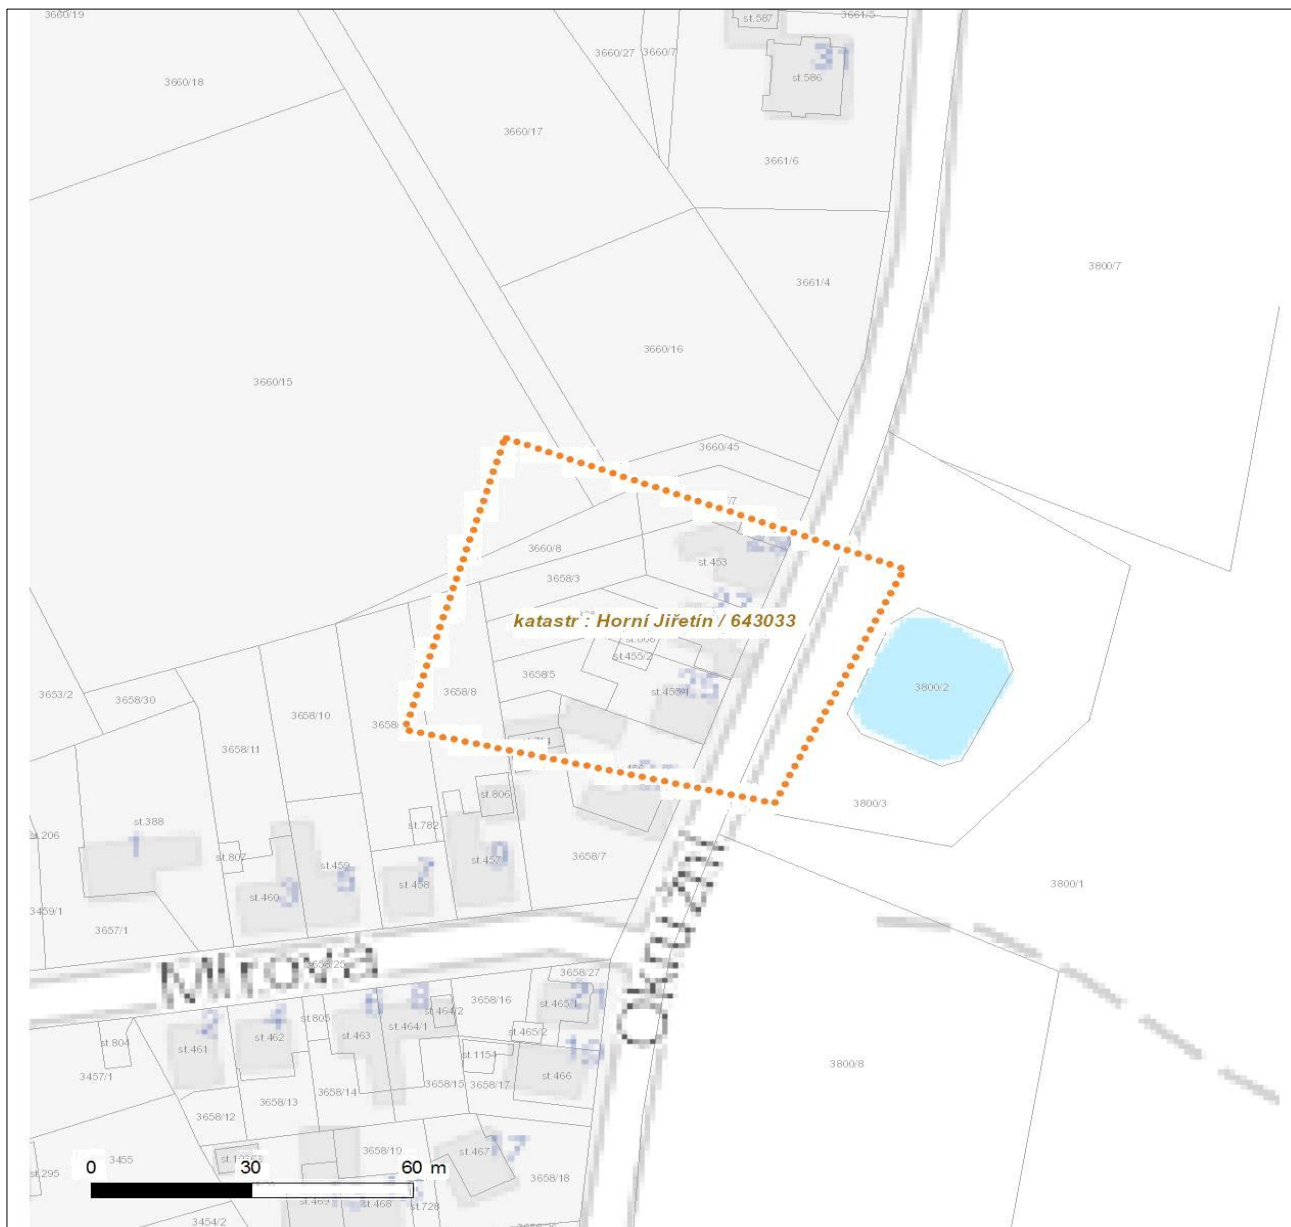

Platí pouze se sdělením číslo 0700364921.

Zakreslené polohy zařízení v příloze jsou pouze informativní.

Situační výkres zájmového území

LEGENDA

- | | |
|---|---|
|  Nadzemní optické vedení |  Radioreléový spoj vzduch |
|  Podzemní optické vedení |  Zájmové území |
|  Nadzemní metalické vedení |  Hranice katastrálního území |
|  Podzemní metalické vedení | |