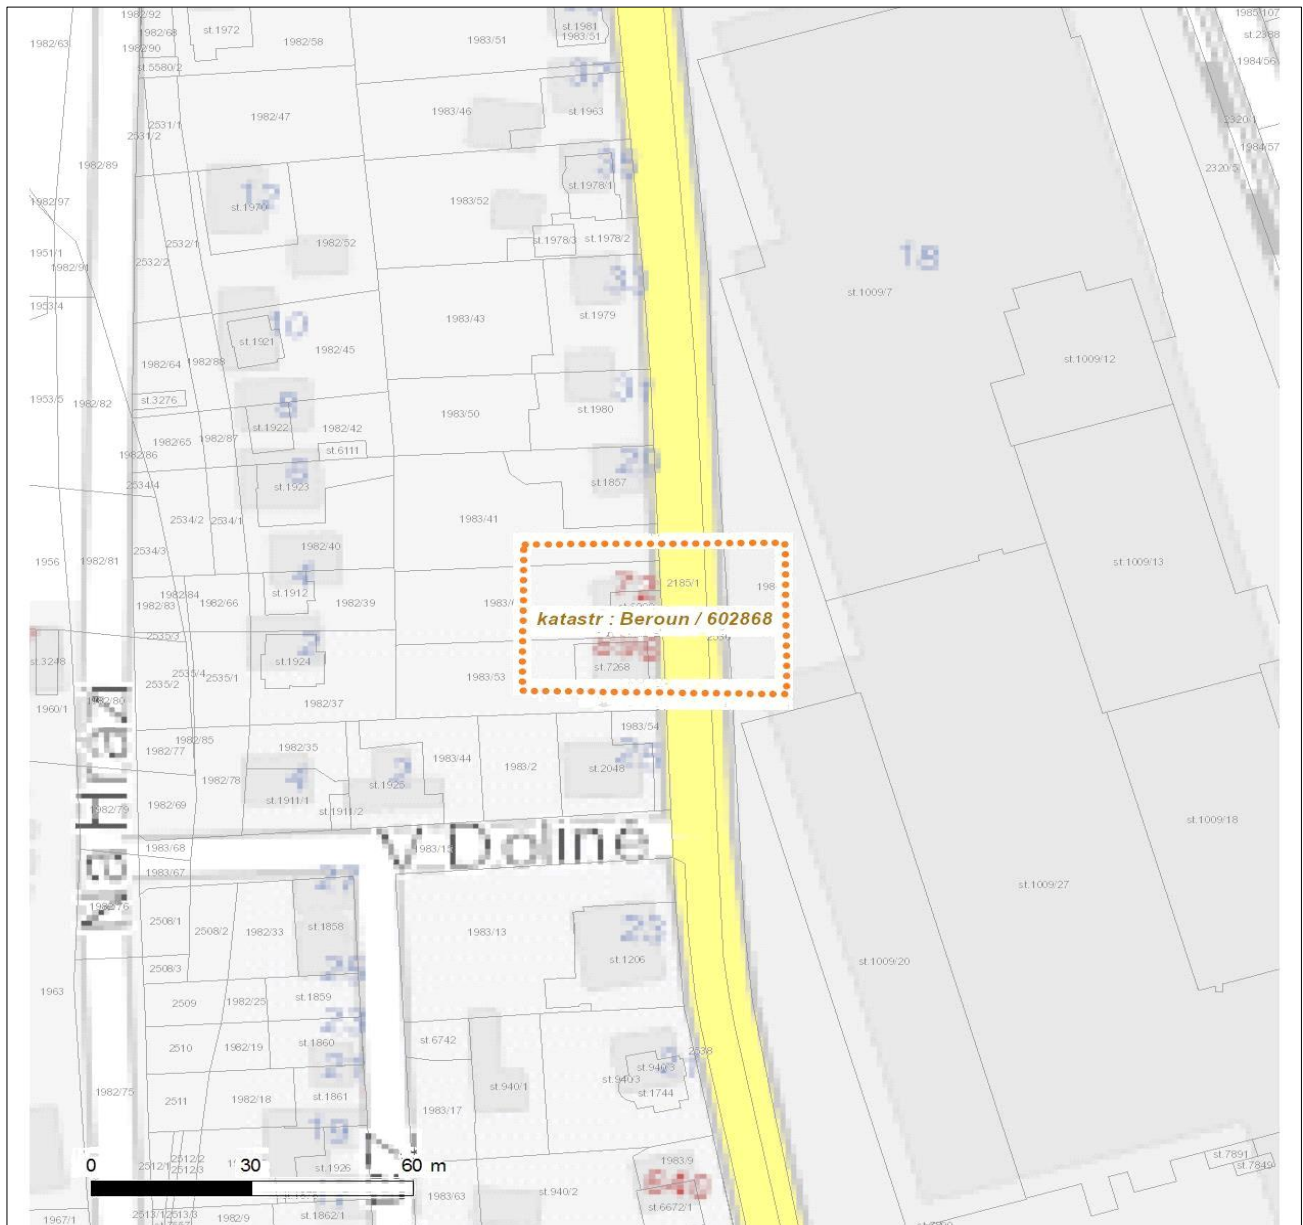

Platí pouze se sdělením číslo 0700442221.

Zakreslené polohy zařízení v příloze jsou pouze informativní.

Situační výkres zájmového území

LEGENDA

- | | |
|---|---|
|  Nadzemní optické vedení |  Radioreléový spoj vzduch |
|  Podzemní optické vedení |  Zájmové území |
|  Nadzemní metalické vedení |  Hranice katastrálního území |
|  Podzemní metalické vedení | |