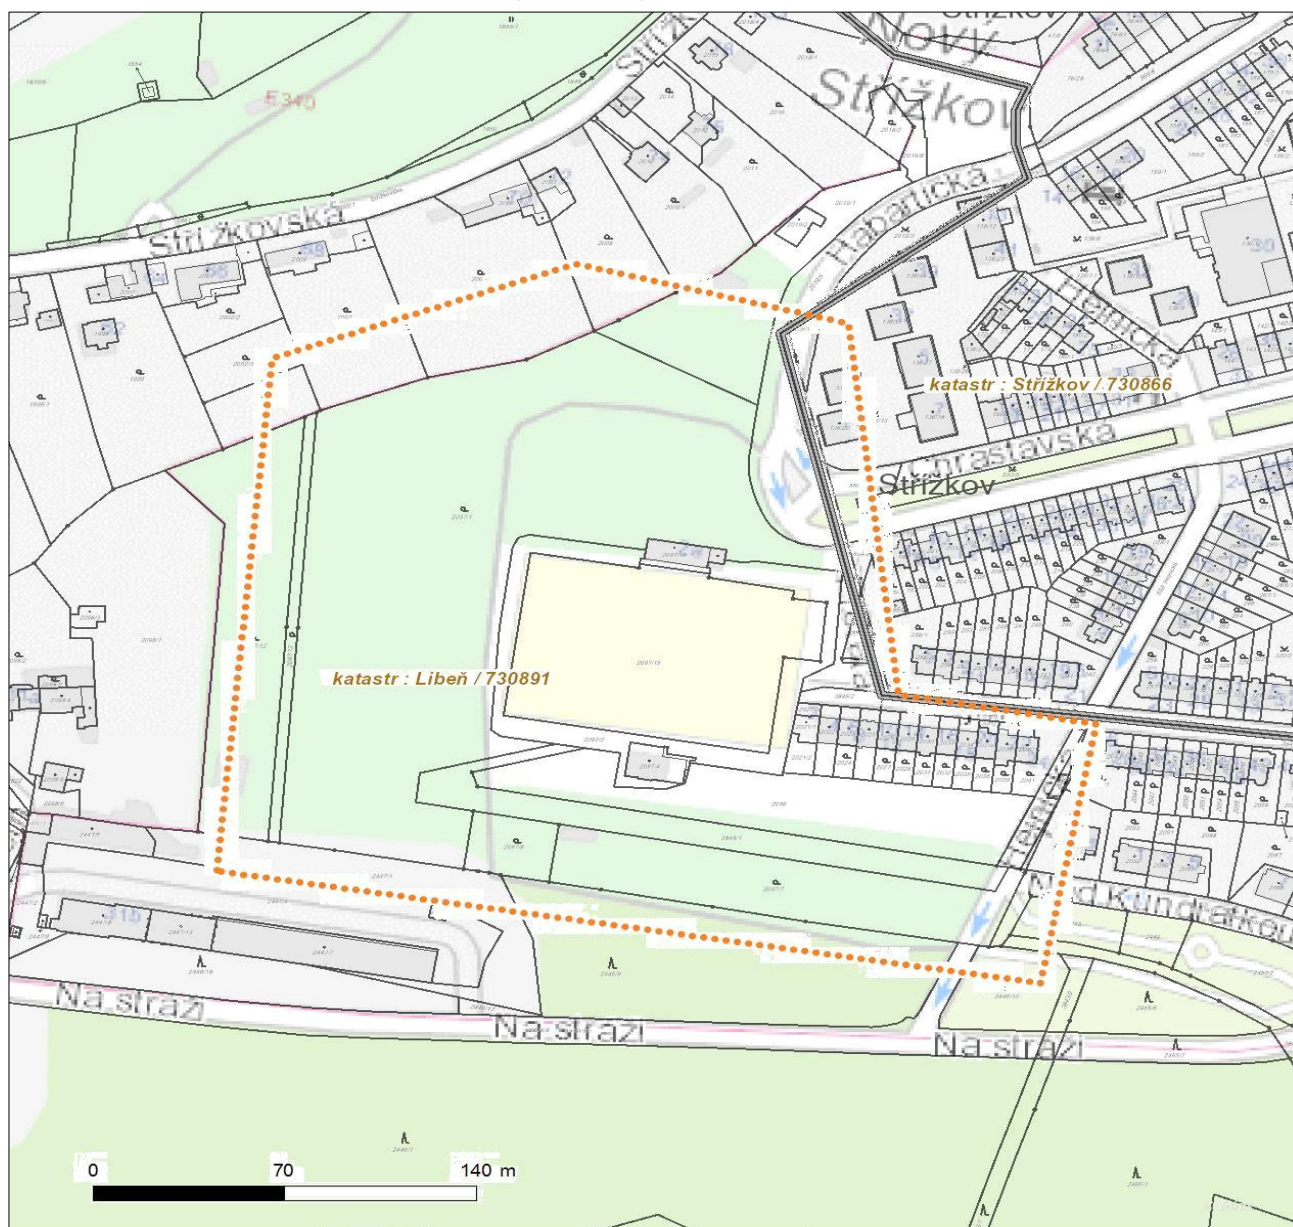

Platí pouze se sdělením číslo 0700025556.

Zakreslené polohy zařízení v příloze jsou pouze informativní.

### Situační výkres zájmového území

#### LEGENDA

- |   |   |
|---|---|
|  Nadzemní optické vedení   |  Radioreléový spoj vzduch    |
|  Podzemní optické vedení   |  Zájmové území               |
|  Nadzemní metalické vedení |  Hranice katastrálního území |
|  Podzemní metalické vedení |   |