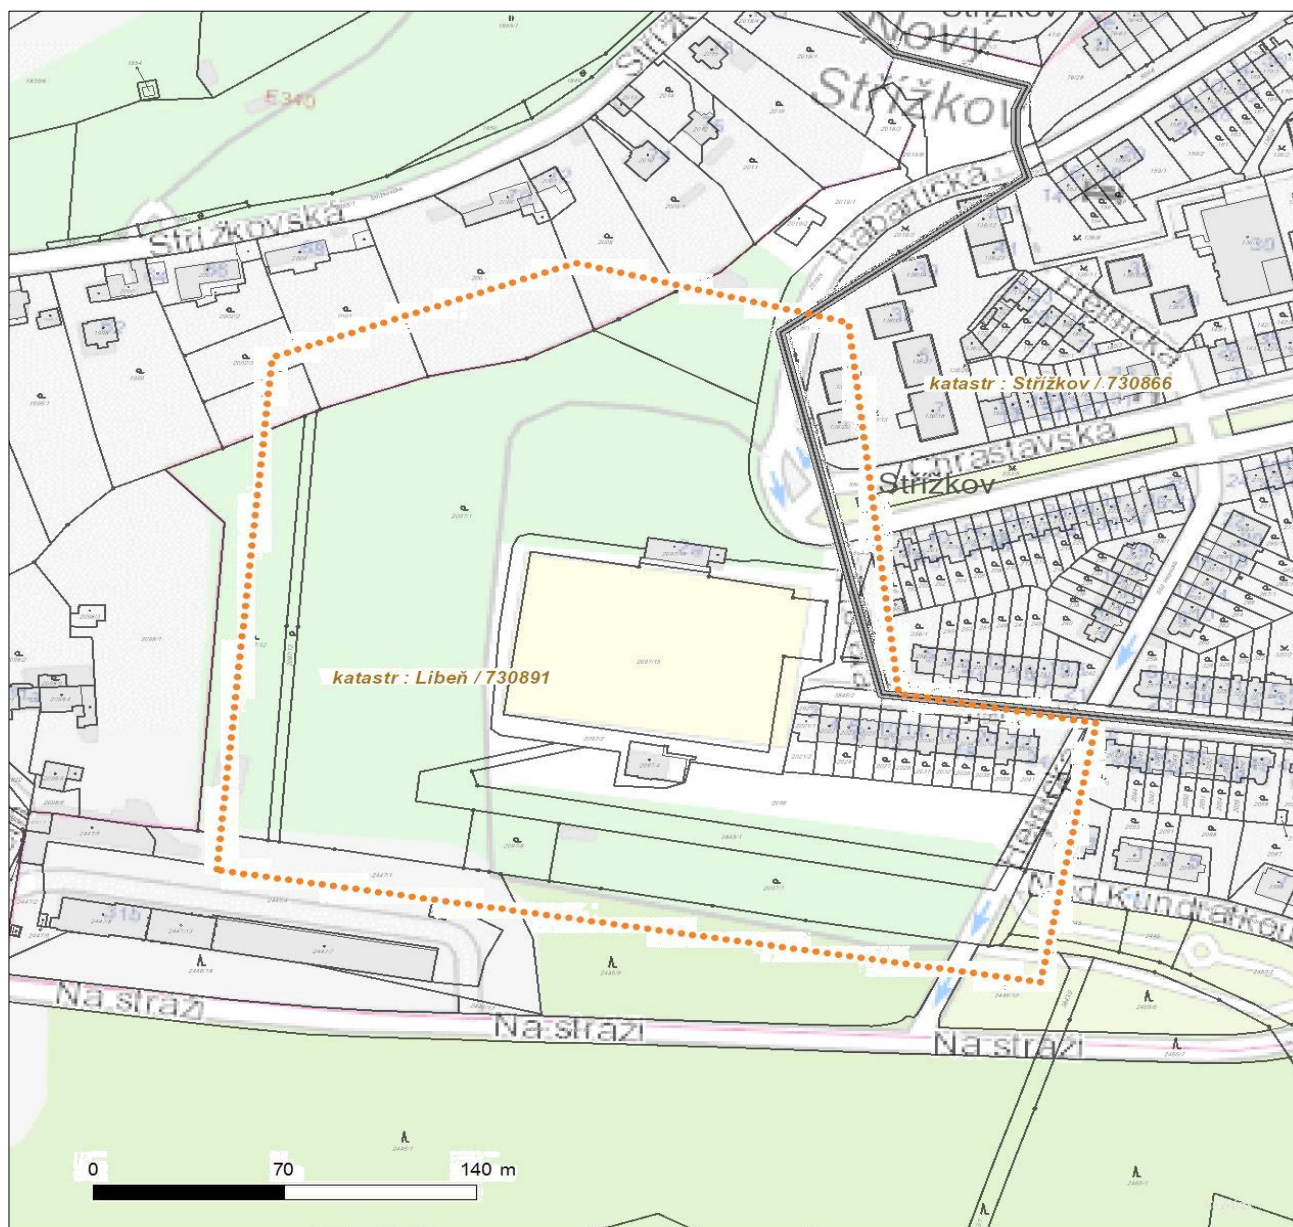

Platí pouze se sdělením číslo 0200885223.

Zakreslené polohy zařízení v příloze jsou pouze informativní.

Situační výkres zájmového území

LEGENDA

- | | |
|---|---|
|  Nadzemní optické vedení |  Radioreléový spoj vzduch |
|  Podzemní optické vedení |  Zájmové území |
|  Nadzemní metalické vedení |  Hranice katastrálního území |
|  Podzemní metalické vedení | |