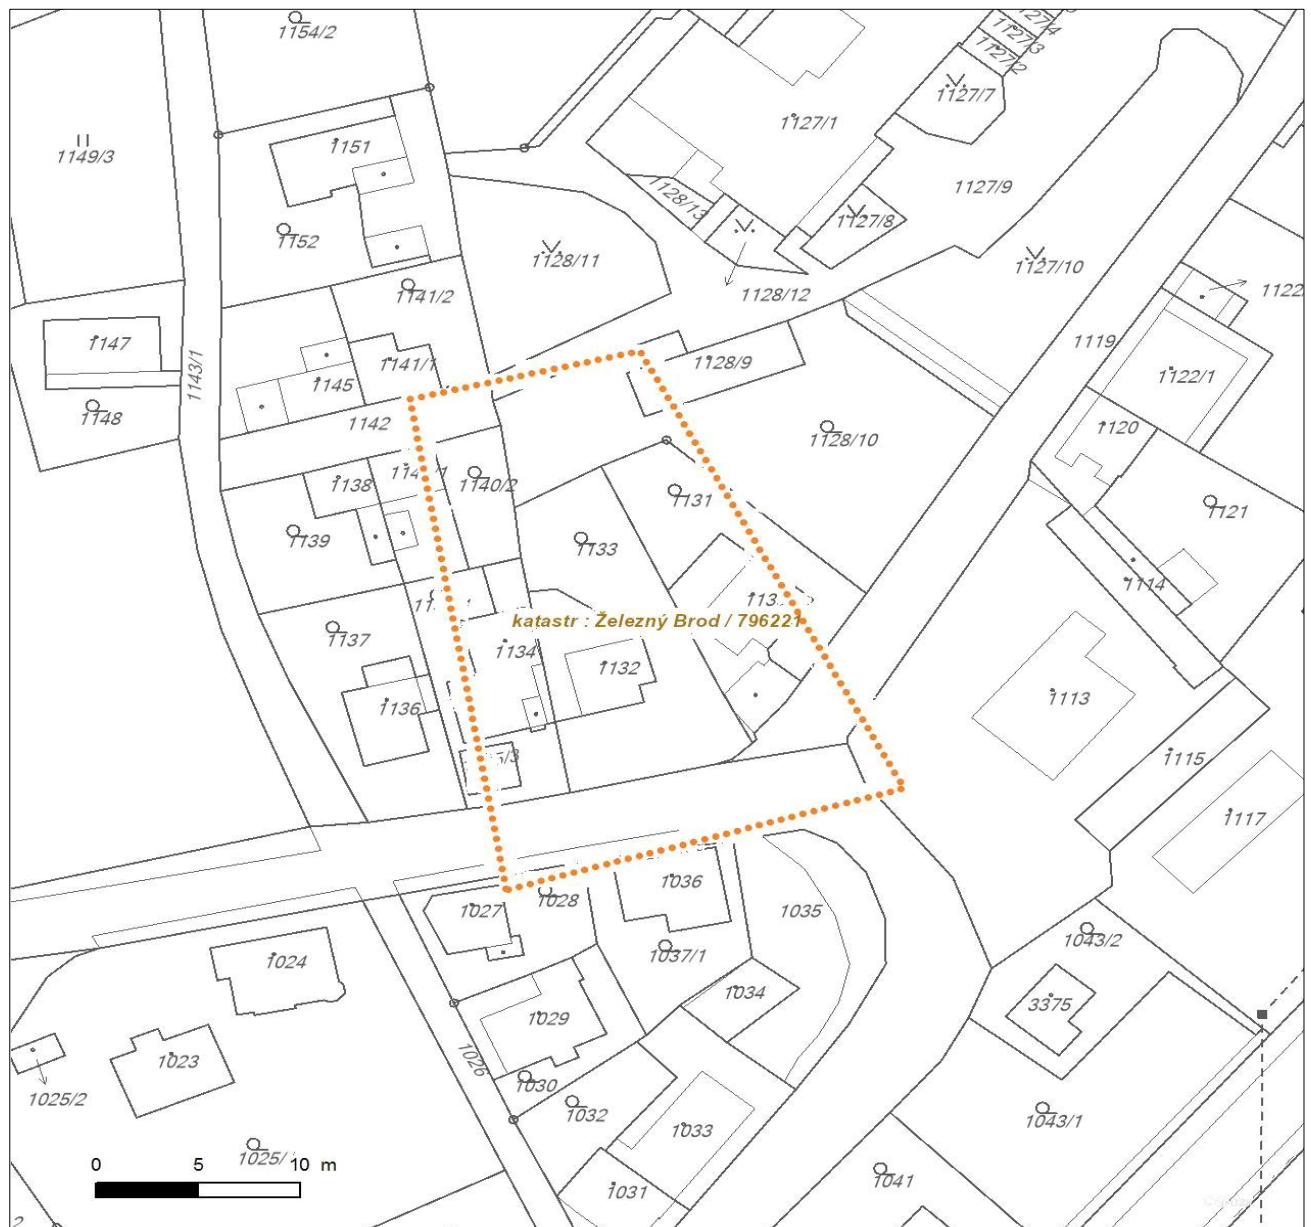

Platí pouze se sdělením číslo 0200765331.

Zakreslené polohy zařízení v plánu jsou pouze informativní.

### Situace výkres zájmového území

#### LEGENDA

- |   |   |
|---|---|
|  Nadzemní optické vedení   |  Radioreléový spoj vzduch    |
|  Podzemní optické vedení   |  Zájmové území               |
|  Nadzemní metalické vedení |  Hranice katastrálního území |
|  Podzemní metalické vedení |   |