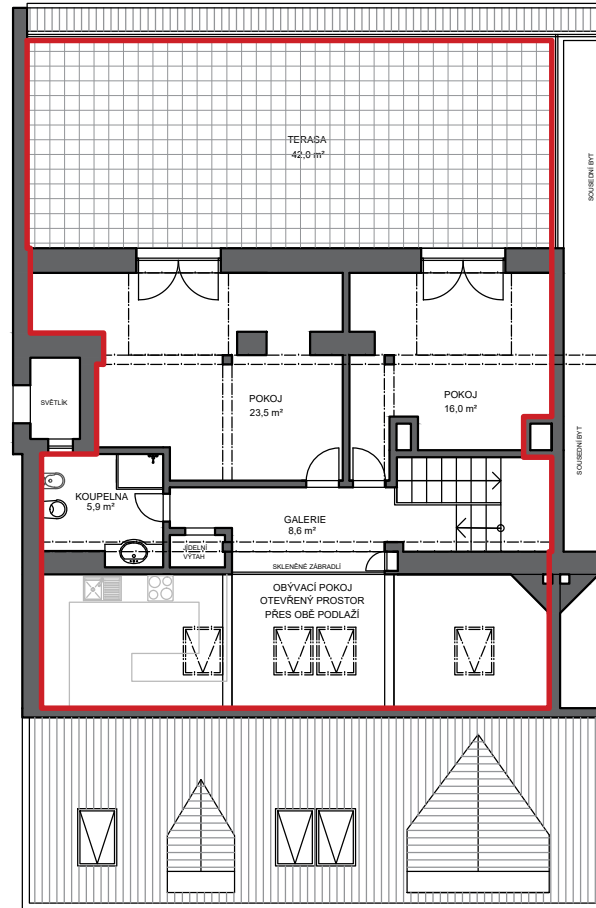

Petřín_Hladová zeď

Malá Strana_Pražský hrad