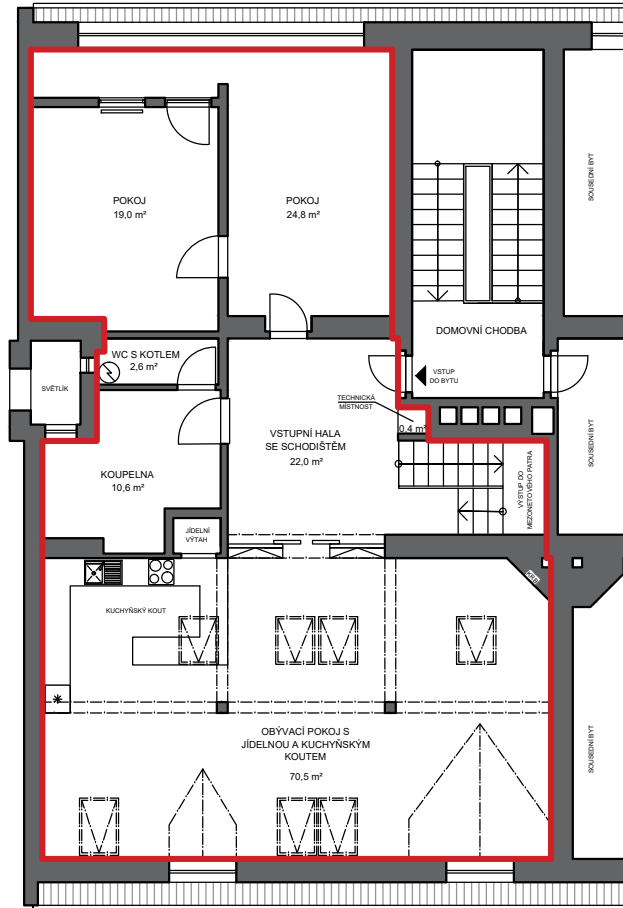

**Mezonetový byt s velkou terasou a
nádherným výhledem na Vltavu**

Janáčkovo nábřeží 1075/27
č. byt. jednotky 1075/18
Praha 6 - Smíchov
5+KK - 6.-7.NP

6.NP

JANÁČKOVO NÁBŘEŽÍ

VÝHLED

Malostranská vodárna
Tančící dům_Karlovo náměstí