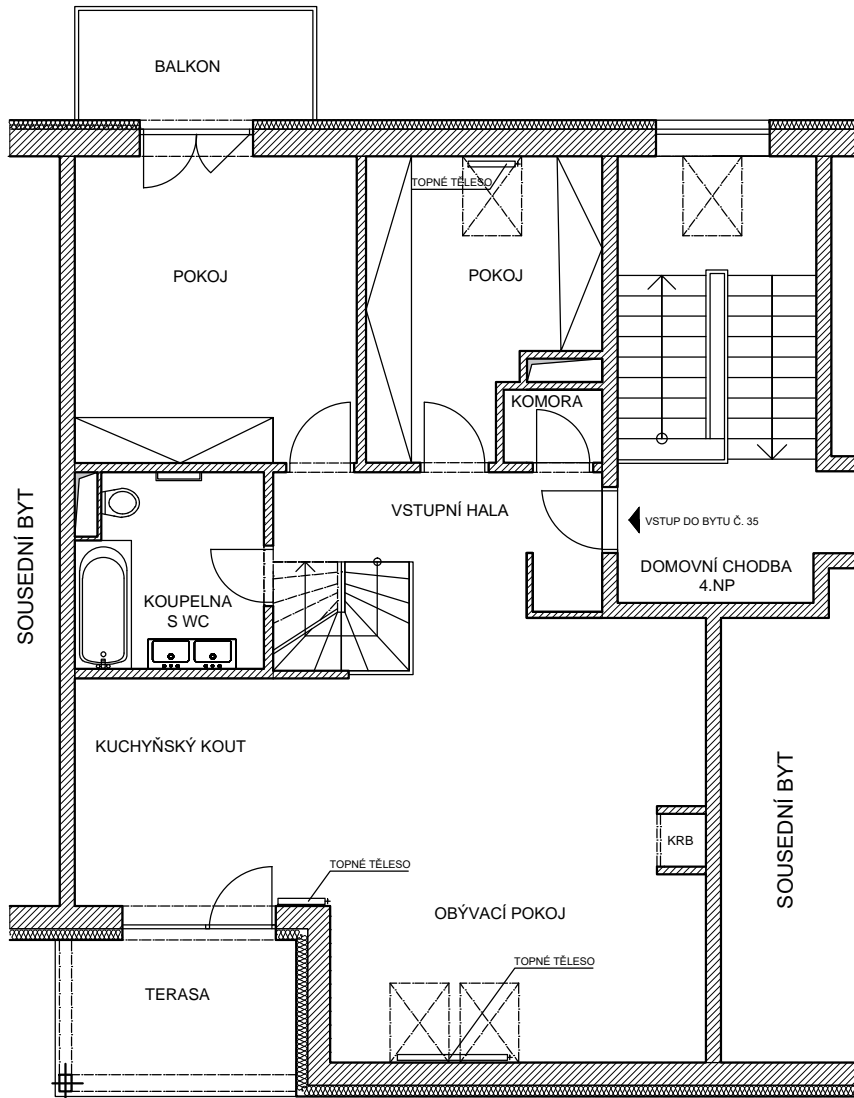

LUŠTĚNICKÁ 723/13, PRAHA 9 - KBELY
4.NP, MEZONETOVÝ BYT Č. 723/35
M 1:100

LUŠTĚNICKÁ 723/13, PRAHA 9 - KBELY
5.NP, MEZONETOVÝ BYT Č. 723/35
M 1:100